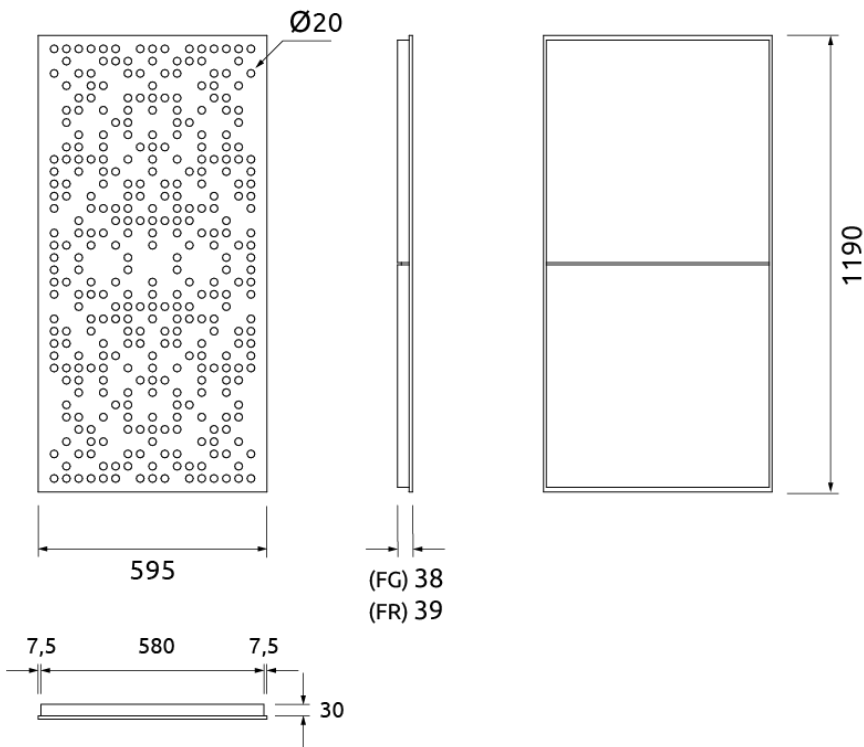

Add-ons

Dimensions

FR - NW | 595x1190x39mm
FG - NW | 595x1190x38mm
FG - PP | 595x1190x38mm
FG - LW | 595x1190x38mm
FR - LW | 595x1190x39mm

Weight

5.9 Kg
5.9 Kg
5.9 Kg
5.9 Kg
5.9 Kg

Box

Quantity per box: 5
Dimensions: 1250x200x665mm
Volume: 0.166m³
Weight: 42.0Kg