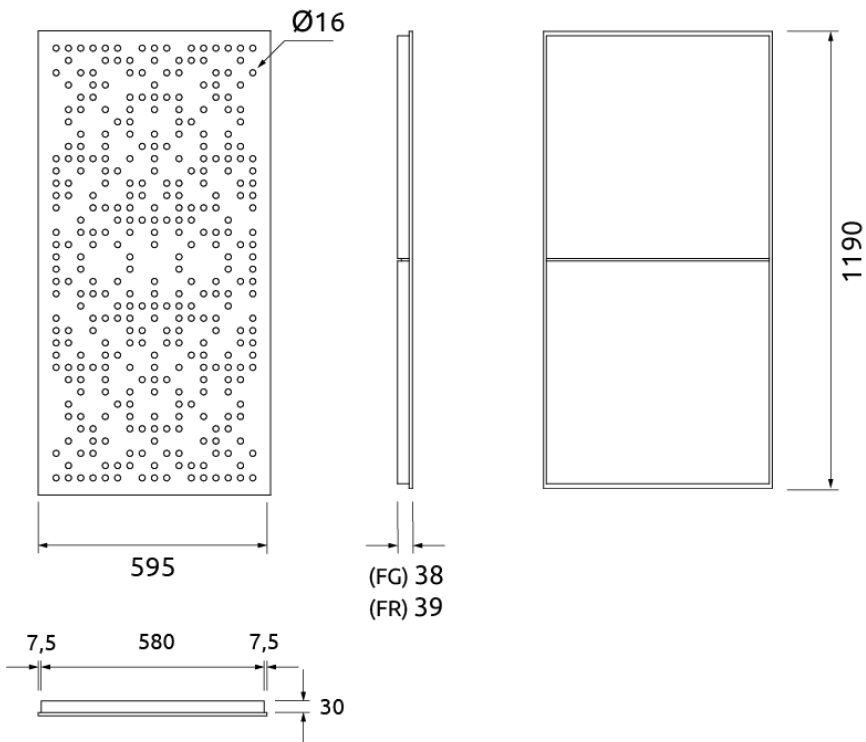

Add-ons

Dimensions

FG - NW | 595x1190x38mm
FR - NW | 595x1190x39mm
FG - PP | 595x1190x38mm
FG - LW | 595x1190x38mm
FR - LW | 595x1190x39mm

Weight

6.0 Kg
6.0 Kg
6.0 Kg
6.0 Kg
6.0 Kg

Box

Quantity per box: 5
Dimensions: 1250x200x665mm
Volume: 0.166m³
Weight: 42.75Kg